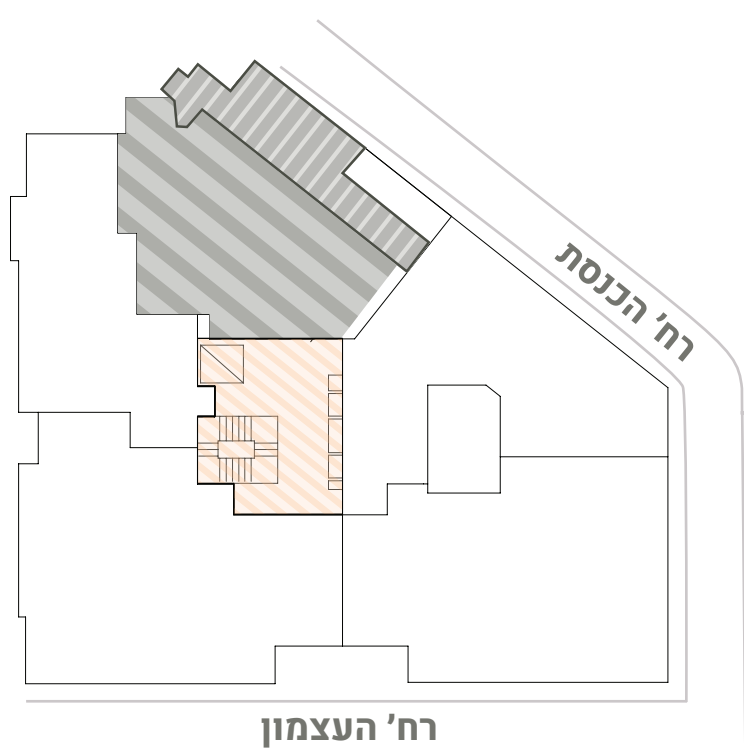

## דירה 21 קומה ה'

3 חדרים | פנטהאוז  
66 מ"ר | מרפסת גג 29 מ"ר  
צפון-מזרח